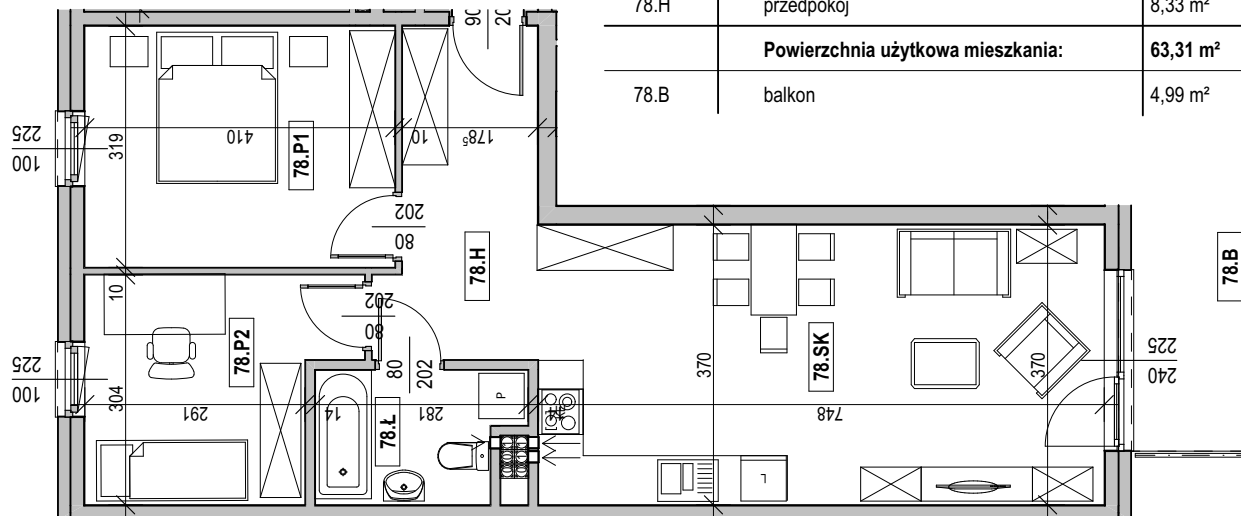

nr.	Nazwa pomieszczenia	pow.
78.SK	salon z aneksem kuchennym	27,69 m ²
78.P1	pokój	13,08 m ²
78.P2	pokój	9,73 m ²
78.Ł	łazienka	4,48 m ²
78.H	przedpokój	8,33 m ²
Powierzchnia użytkowa mieszkania:		63,31 m²
78.B	balkon	4,99 m ²

BUDYNEK NR 1
KLATKA "E"

APARTAMENT nr. 78
KONDYGNACJA: 1 PIĘTRO
POWIERZCHNIA:

63,31 m²